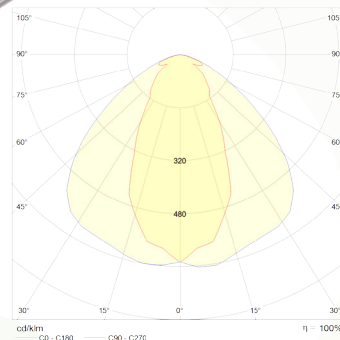

RAKENNE JA MUOTOILU

- Kestävä ja kevyt alumiinirunko
- Useita eri koko- ja teholuokkia
- Kirkas linssikupu tai opaalikupu
- Monia kiinnitysvaihtoehtoja

Profiledillä voidaan toteuttaa monipuolisia valaistuskokonaisuuksia sen modulaarisuuden ansiosta. Valaisimet voidaan lisäksi kytkeä osaksi kohteen DALI- tai Ledistysen SMART-ohjausjärjestelmää.

Teknisiä tietoja

Valovirta: 4 000 lm - 20 000 lm
Tyyp. valotehokkuus: 114 lm/W (led 148 lm/W)
Teho: 32 W - 160 W
Pituus: 60 cm - 284 cm

Käyttöikä (+25°C): L80B50 >50.000 h (fix.)
L80B50 >70.000 h (adj.)
Valon väriämpötila: 4000 K
Värintoistoindeksi (CRI): >80 Ra