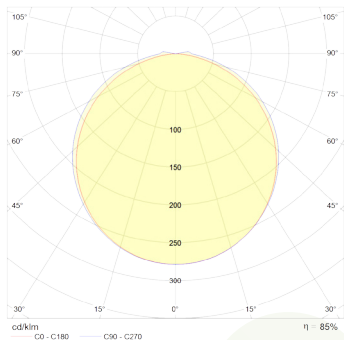

LEDISTYS

PROFILED

Näyttävä ja erittäin kustannustehokas julkisten tilojen valaisin

UUTTA 2017!

KÄYTTÖKOHTEET

- Liiketilat ja toimistot
- Virastot ja laitokset
- Muut julkiset tilat

RAKENNE JA MUOTOILU

- Kestävä ja kevyt alumiinirunko
- Useita eri koko- ja teholuokkia
- Kirkas linssikupu tai opaalikupu
- Monia kiinnitysvaihtoehtoja

Profiledillä voidaan toteuttaa monipuolisia valaistuskokonaisuuksia sen modulaarisuuden ansiosta. Valaisimet voidaan lisäksi kytkeä osaksi kohteen DALI- tai Ledistysen SMART-ohjausjärjestelmää.

Teknisiä tietoja

Valovirta: 4 000 lm - 20 000 lm
Tyyp. valotehokkuus: 114 lm/W (led 148 lm/W)
Teho: 32 W - 160 W
Pituus: 60 cm - 284 cm

Käyttöikä (+25°C): L80B50 >50.000 h (fix.)
L80B50 >70.000 h (adj.)
Valon väriämpötila: 4000 K
Värintoistoindeksi (CRI): >80 Ra

Ledistys Oy:n valaisimet valmistetaan Kempeleessä.

Kysy lisää: info@ledistys.fi
tai vieraile osoitteessa www.ledistys.fi