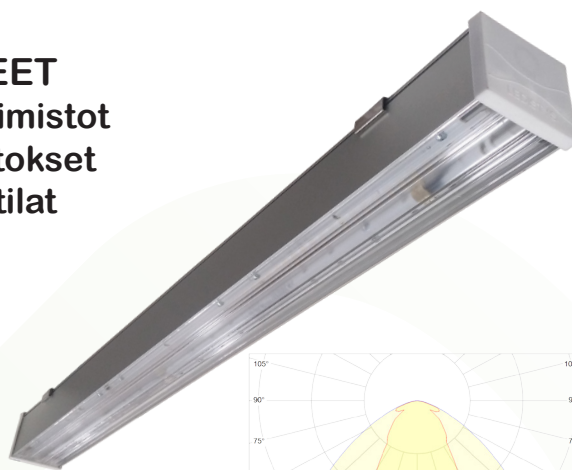

## PROFILED

Näyttävä ja erittäin kustannustehokas julkisten tilojen valaisin

UUTTA 2017!

### RAKENNE JA MUOTOILU

- Kestävä ja kevyt alumiinirunko
- Useita eri koko- ja teholuokkia
- Kirkas linssikupu tai opaalikupu
- Monia kiinnitysvaihtoehtoja

Profiledillä voidaan toteuttaa monipuolisia valaistuskokonaisuuksia sen modulaarisuuden ansiosta. Valaisimet voidaan lisäksi kytkeä osaksi kohteen DALI- tai Ledistysen SMART-ohjausjärjestelmää.

### Teknisiä tietoja

Valovirta: 4 000 lm - 20 000 lm  
Tyyp. valotehokkuus: 114 lm/W (led 148 lm/W)  
Teho: 32 W - 160 W  
Pituus: 60 cm - 284 cm

Käyttöikä (+25°C): L80B50 >50.000 h (fix.)  
L80B50 >70.000 h (adj.)  
Valon väriämpötila: 4000 K  
Värintoistoindeksi (CRI): >80 Ra